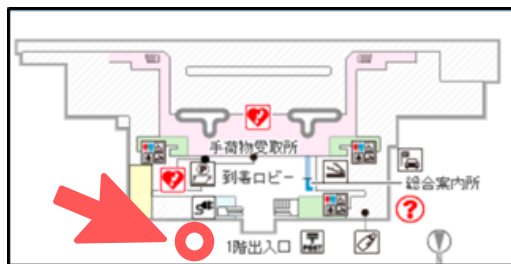

アプリならいつでも便利、おトクな情報も！

移動マルシェ活用アプリ

モビマル

今すぐダウンロード！

神戸空港
078-304-7777

株式会社シンクロ・フード（モビマル事業部）
<https://mobimaru.com/>