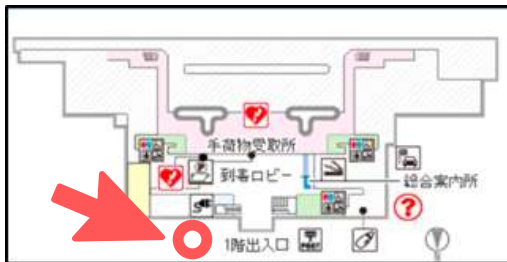

2022年7月
金日開催（不定休）

AM11:00～PM14:00

（売り切れ次第終了）

@神戸空港

（兵庫県神戸市中央区神戸空港1）

1F正面入り口横

1F