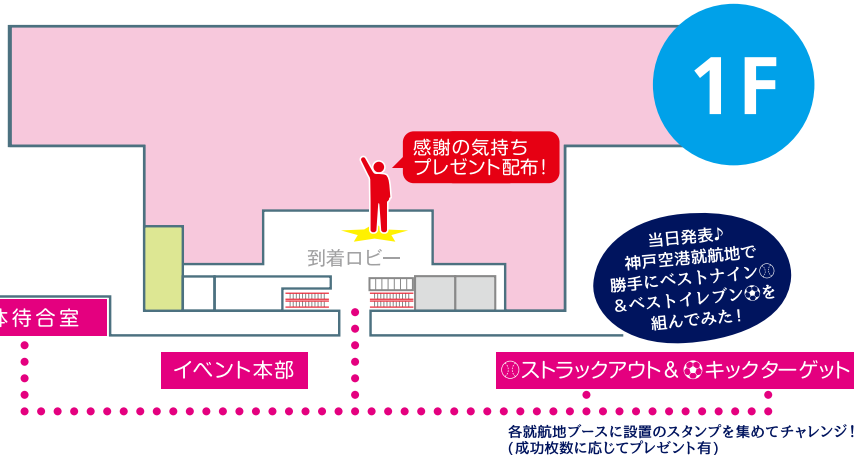

Enjoy やん

© Kansai Airports SORAYAN

14th Anniversary 神戸空港開港 14周年記念イベント イベントマップ

日時
2020年2月16日 日
10:00~16:00

場所 **入場無料**
神戸空港ターミナルビル 他

Event MAP

就航エアライン企画ブース

Event Schedule

2020年2月16日 日 10:00~16:00 イベント詳細

神戸空港ターミナルビル ➤

4F(屋上) コントレイル	ポーネルド 遊びの広場	イベント限定! 様々な子どもの遊び場(室内)を展開します! 「組立てあそび」「ごっこあそび」「クラフト」など。
3F	長野県	長野県・諏訪市PRブース 長野県全体の災害復興を目的とした観光PR 諏訪市の観光PR推奨土産品の販売 ～ONE NAGANO～ がんばろう信州! 2019年度 ゆるキャラグランプリ 第1位「アルクマ」もやってくる!
	高知県	高知家から 観光PRおよび県産品の販売 ゆるキャラ「坂本龍馬くん」もやってくる!
	島根県	観光PR および県産品の販売 島根県観光キャラクター「しまねっこ」もやってくる!
	長崎県	観光PR および県産品の販売
	鹿児島県	観光案内および特産品販売
	沖縄県	菓子類を中心とした沖縄物産の販売
2F	北海道	北海道の観光PR および物産の販売
	宮城県	桜の名所など県内各観光地のご紹介
	茨城県	茨城県および栃木県の春の観光地のPR 茨城県おみやげ大賞2016 最高金賞受賞の季節の飲むヨーグルト等の販売 ゆるキャラ「おみたん」(茨城県小美玉市)、「とちまるくん」(栃木県)もやってくる!
2F 空港駅改札前	空港場内バスツアー整理券配布	9:00～配布。無くなり次第終了。
2F/1F	14周年記念 ～感謝の気持ちを込めて～	KIX・ITAMI・KOBEの3空港限定発売中のお菓子を配布します! お一人様1個限り。無くなり次第終了。
1F	①ストラックアウト& ②キックターゲット	各就航地観光・物産ブースに設置のスタンプを集めてチャレンジしよう! 成功枚数に応じてプレゼントもあるよ! 先着順。プレゼント無くなり次第終了。 発表! 神戸空港就航地で勝手にベストナイン①&ベストイレブン②を組んでみた!
	わくわく♪空港場内バスツアー	普段立ち入ることのできない場所から空港を体験しよう! (※要整理券) 時間:10:00～ 1時間毎に計5便運行予定(1周45分程度) 定員45名/便 *保安上、中学生以上の方は 学生証・運転免許証等の本人確認書類が必要 となります。 小学生以下の方は、保護者同伴とさせていただきます。 バス乗車の際は、手荷物検査をお受けいただきます。 当日の運航状況等によって中止・変更となる場合があります。

- オリジナルグッズの販売(機内販売品も含む)
さらに500円以上の購入者(オリジナルグッズ)にガチャガチャ景品プレゼント! 1回/¥500 ※売切れ次第終了

- FDAを探せ♪ 空港スタンプラリー
空港内の3か所のポイントでスタンプを押してきた方への抽選会 / 時間①11:00頃～ ②15:00頃～の計2回 各回40名 計80名

※内容・スケジュールが予告なく変更となる場合がございます。
※混雑状況により、参加を制限させていただく場合がございます。※荒天時はイベントを中止いたします。