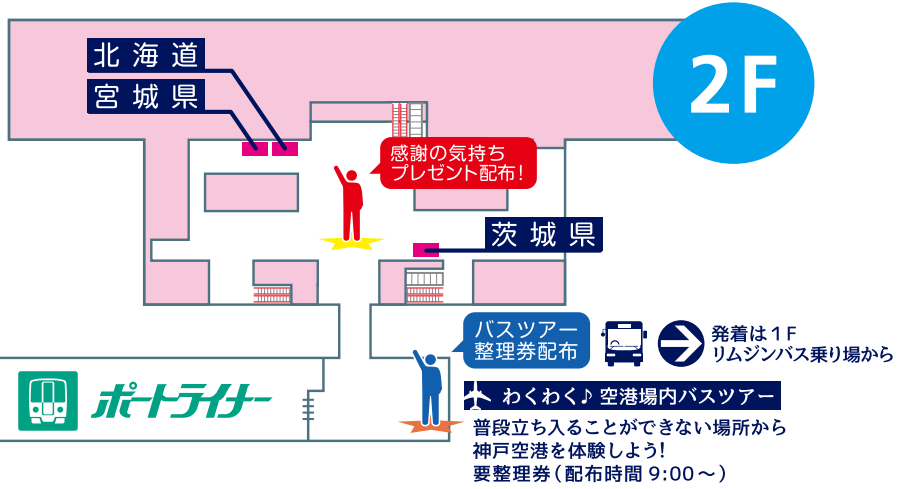

Enjoy やん

© Kansai Airports SORAYAN

14th Anniversary 神戸空港開港 14周年記念イベント イベントマップ

日時
2020年2月16日 日
10:00~16:00

場所 **入場無料**
神戸空港ターミナルビル 他

Event MAP

就航エアライン企画ブース

Event Schedule

2020年2月16日 日 10:00~16:00 イベント詳細

神戸空港ターミナルビル ➤

4F(屋上) コントレイル	ポーネルド 遊びの広場	イベント限定! 様々な子どもの遊び場(室内)を展開します! 「組立てあそび」「ごっこあそび」「クラフト」など。
3F	長野県	長野県・諏訪市PRブース 長野県全体の災害復興を目的とした観光PR 諏訪市の観光PR推奨土産品の販売 ～ONE NAGANO～ がんばろう信州! 2019年度 ゆるキャラグランプリ 第1位「アルクマ」もやってくる!
	高知県	高知家から 観光PRおよび県産品の販売 ゆるキャラ「坂本龍馬くん」もやってくる!
	島根県	観光PR および県産品の販売 島根県観光キャラクター「しまねっこ」もやってくる!
	長崎県	観光PR および県産品の販売
	鹿児島県	観光案内および特産品販売
	沖縄県	菓子類を中心とした沖縄物産の販売
2F	北海道	北海道の観光PR および物産の販売
	宮城県	桜の名所など県内各観光地のご紹介
	茨城県	茨城県および栃木県の春の観光地のPR 茨城県おみやげ大賞2016 最高金賞受賞の季節の飲むヨーグルト等の販売 ゆるキャラ「おみたん」(茨城県小美玉市)、「とちまるくん」(栃木県)もやってくる!
2F 空港駅改札前	空港場内バスツアー整理券配布	9:00～配布。無くなり次第終了。
2F/1F	14周年記念 ～感謝の気持ちを込めて～	KIX・ITAMI・KOBEの3空港限定発売中のお菓子を配布します! お一人様1個限り。無くなり次第終了。
1F	①ストラックアウト& ②キックターゲット	各就航地観光・物産ブースに設置のスタンプを集めてチャレンジしよう! 成功枚数に応じてプレゼントもあるよ! 先着順。プレゼント無くなり次第終了。 発表! 神戸空港就航地で勝手にベストナイン①&ベストイレブン②を組んでみた!
	わくわく♪空港場内バスツアー	普段立ち入ることのできない場所から空港を体験しよう! (※要整理券) 時間:10:00～ 1時間毎に計5便運行予定(1周45分程度) 定員45名/便 *保安上、中学生以上の方は 学生証・運転免許証等の本人確認書類が必要 となります。 小学生以下の方は、保護者同伴とさせていただきます。 バス乗車の際は、手荷物検査をお受けいただきます。 当日の運航状況等によって中止・変更となる場合があります。

- オリジナルグッズの販売(機内販売品も含む)
さらに500円以上の購入者(オリジナルグッズ)にガチャガチャ景品プレゼント! 1回/¥500 ※売切れ次第終了

- FDAを探せ♪ 空港スタンプラリー
空港内の3か所のポイントでスタンプを押してきた方への抽選会 / 時間①11:00頃～ ②15:00頃～の計2回 各回40名 計80名

※内容・スケジュールが予告なく変更となる場合がございます。
※混雑状況により、参加を制限させていただく場合がございます。※荒天時はイベントを中止いたします。